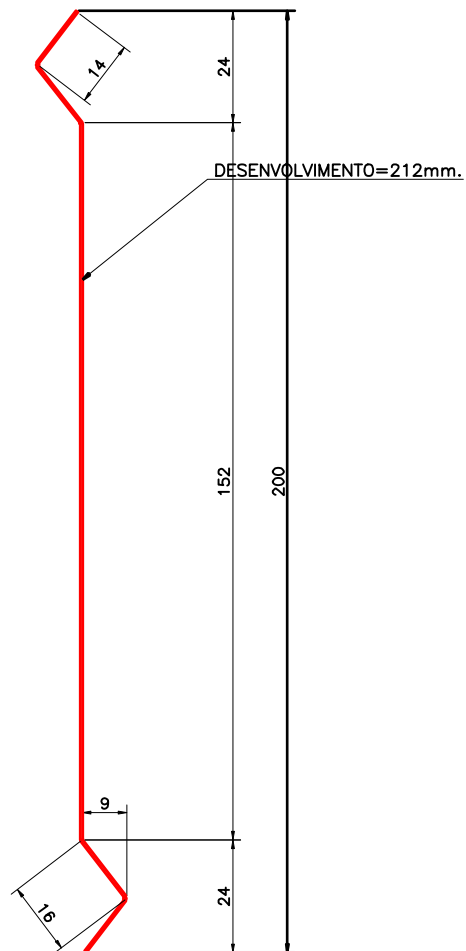

**FORRO LINEAR SM-V200**  
ESCALA: 1:2

**DETALHE DA LÂMINA DO FORRO SM-V200**  
ESCALA: 1:1

**ESQUEMA DE MONTAGEM**

**PORTA LÂMINAS DO FORRO SM-V200**  
ESCALA: 1:2

NOTAS:  
1- DIMENSÕES EM MILÍMETROS SALVO INDICAÇÃO CONTRÁRIA.

	Produto: <b>FORRO LINEAR SM-V200</b>
	Aplicação: FORROS
	Desenho: PERSPECTIVA, DETALHES E CORTE
	Escala: INDICADA