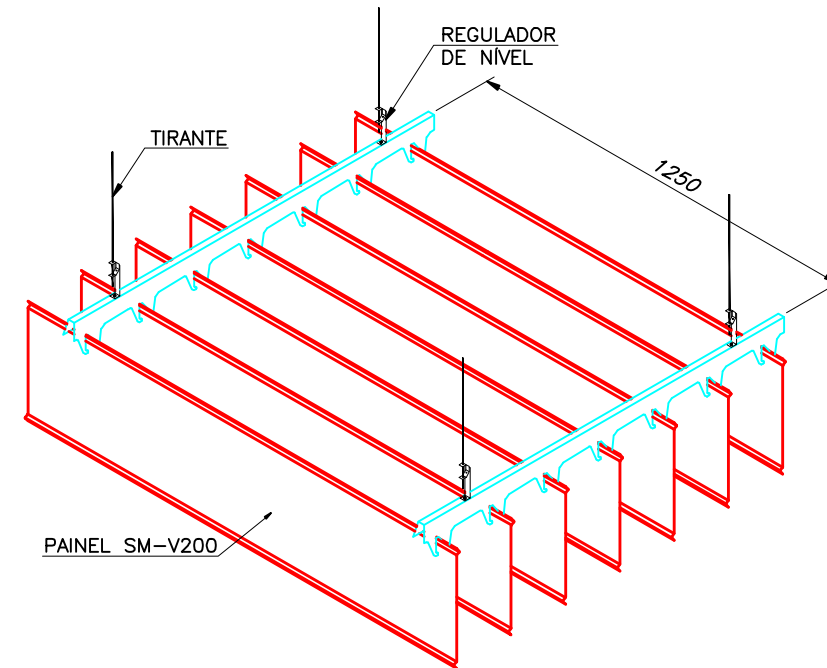

**FORRO LINEAR SM-V200**  
ESCALA: 1:2

**DETALHE DA LÂMINA DO FORRO SM-V200**  
ESCALA: 1:1

**ESQUEMA DE MONTAGEM**

**PORTA LÂMINAS DO FORRO SM-V200**  
ESCALA: 1:2

NOTAS:  
1- DIMENSÕES EM MILÍMETROS SALVO INDICAÇÃO CONTRÁRIA.

	Produto: <b>FORRO LINEAR SM-V200</b>
	Aplicação: FORROS
	Desenho: PERSPECTIVA, DETALHES E CORTE
	Escala: INDICADA