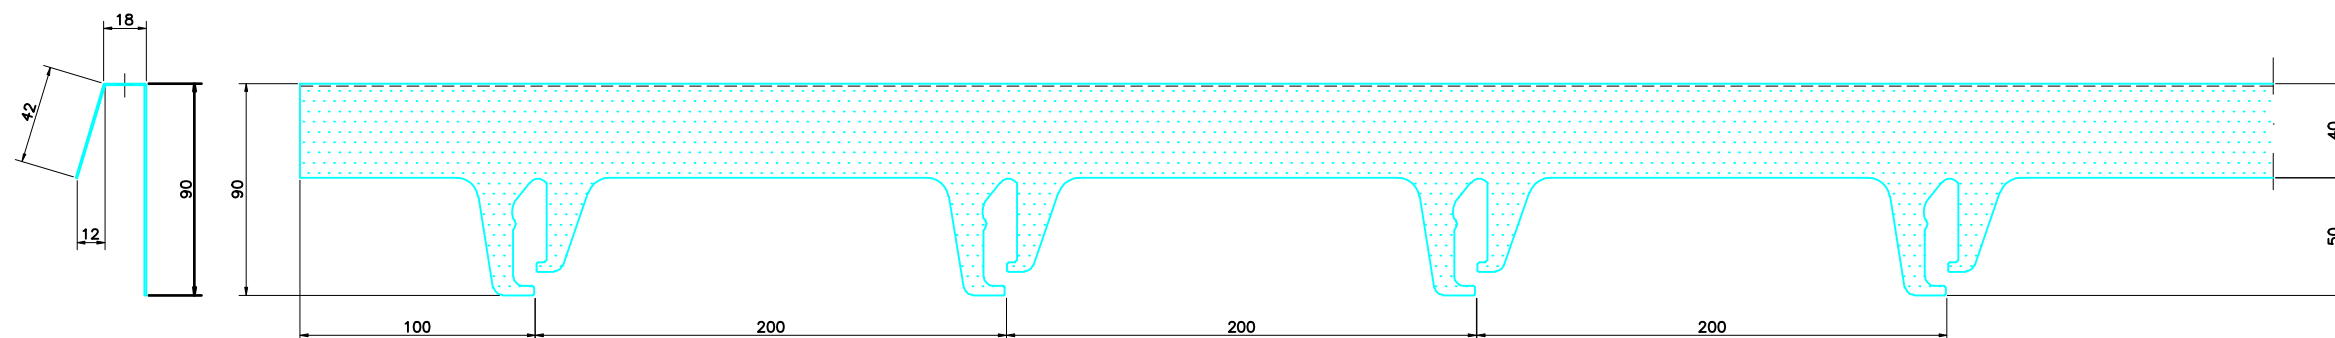

**FORRO LINEAR SM-V200**  
ESCALA: 1:2

**DETALHE DA LÂMINA DO FORRO SM-V200**  
ESCALA: 1:1

**ESQUEMA DE MONTAGEM**

**PORTA LÂMINAS DO FORRO SM-V200**  
ESCALA: 1:2

NOTAS:  
1- DIMENSÕES EM MILÍMETROS SALVO INDICAÇÃO CONTRÁRIA.

	Produto: <b>FORRO LINEAR SM-V200</b>
	Aplicação: FORROS
	Desenho: PERSPECTIVA, DETALHES E CORTE
	Escala: INDICADA