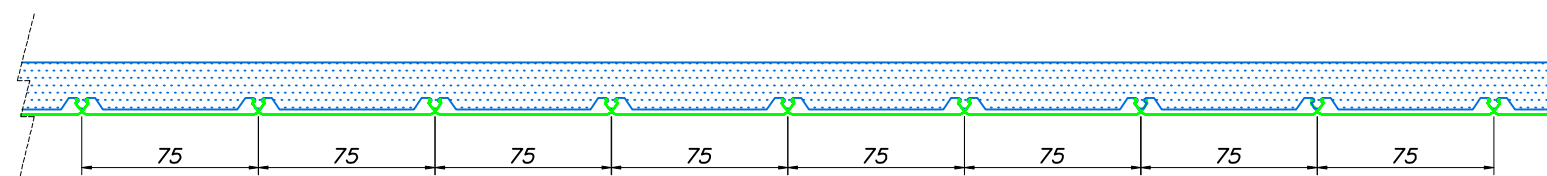

DETALHE DO FORRO SM-150 MESCLADO COM SM-75
Escala: 1:2

DETALHE DO FORRO SM-75
Escala: 1:2

ESQUEMA DE MONTAGEM FORRO SM-150
Escala: 1:2

DETALHE DA LÂMINA SM-150
Escala: 1:1

NOTAS:

1- DIMENSÕES EM MILÍMETROS SALVO INDICAÇÃO CONTRÁRIA.

	Produto: FORRO SM-75
	Aplicação: FORRO
	Desenho: DETALHE, PERSPECTIVA E CORTES
	Escala: INDICADA