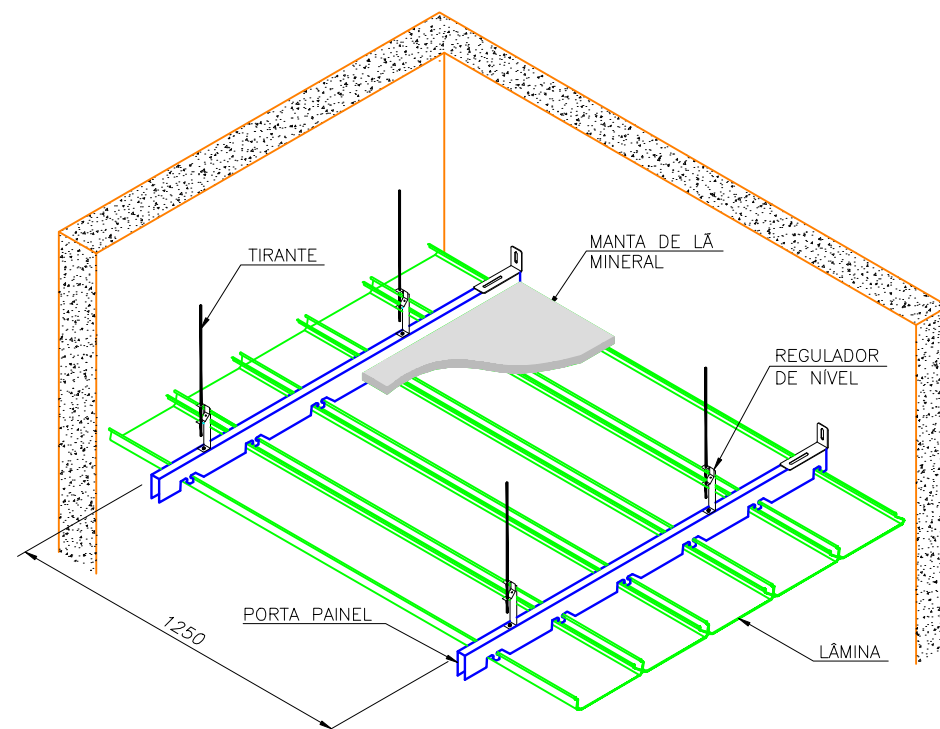

DETALHE DO FORRO SM-150 MESCLADO COM SM-75
Escala: 1:2

DETALHE DO FORRO SM-75
Escala: 1:2

ESQUEMA DE MONTAGEM FORRO SM-150
Escala: 1:2

DETALHE DA LÂMINA SM-150
Escala: 1:1

NOTAS:

1- DIMENSÕES EM MILÍMETROS SALVO INDICAÇÃO CONTRÁRIA.

	Produto: FORRO SM-75
	Aplicação: FORRO
	Desenho: DETALHE, PERSPECTIVA E CORTES
	Escala: INDICADA