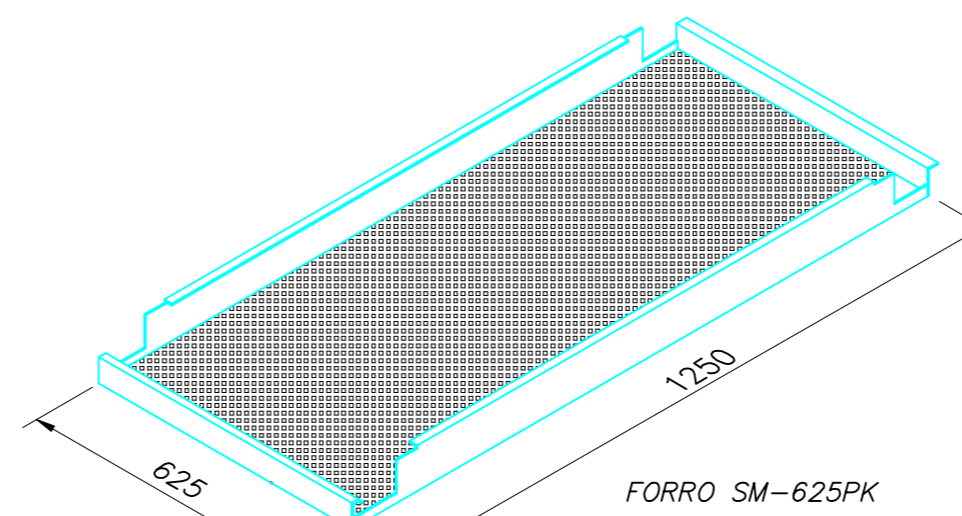

**CORTE LONGITUDINAL DO SM-625PK**  
**ESCALA: 1:5**

**CORTE TRANSVERSAL DO SM-625PK**  
**ESCALA: 1:5**

**ESQUEMA DE MONTAGEM DO SM-625PK**  
**ESCALA: S/E**

**PERSPECTIVA DO SM-625PK**  
**ESCALA: S/E**

**DISTRIBUIÇÃO DO FORRO SM-625PK**

NOTAS:  
 1- DIMENSÕES EM MILÍMETROS SALVO INDICAÇÃO CONTRÁRIA.

	Produto: <b>FORRO SM-625PK</b>
	Aplicação: FORRO
	Desenho: DETALHE, PERSPECTIVA E CORTES
	Escala: INDICADA