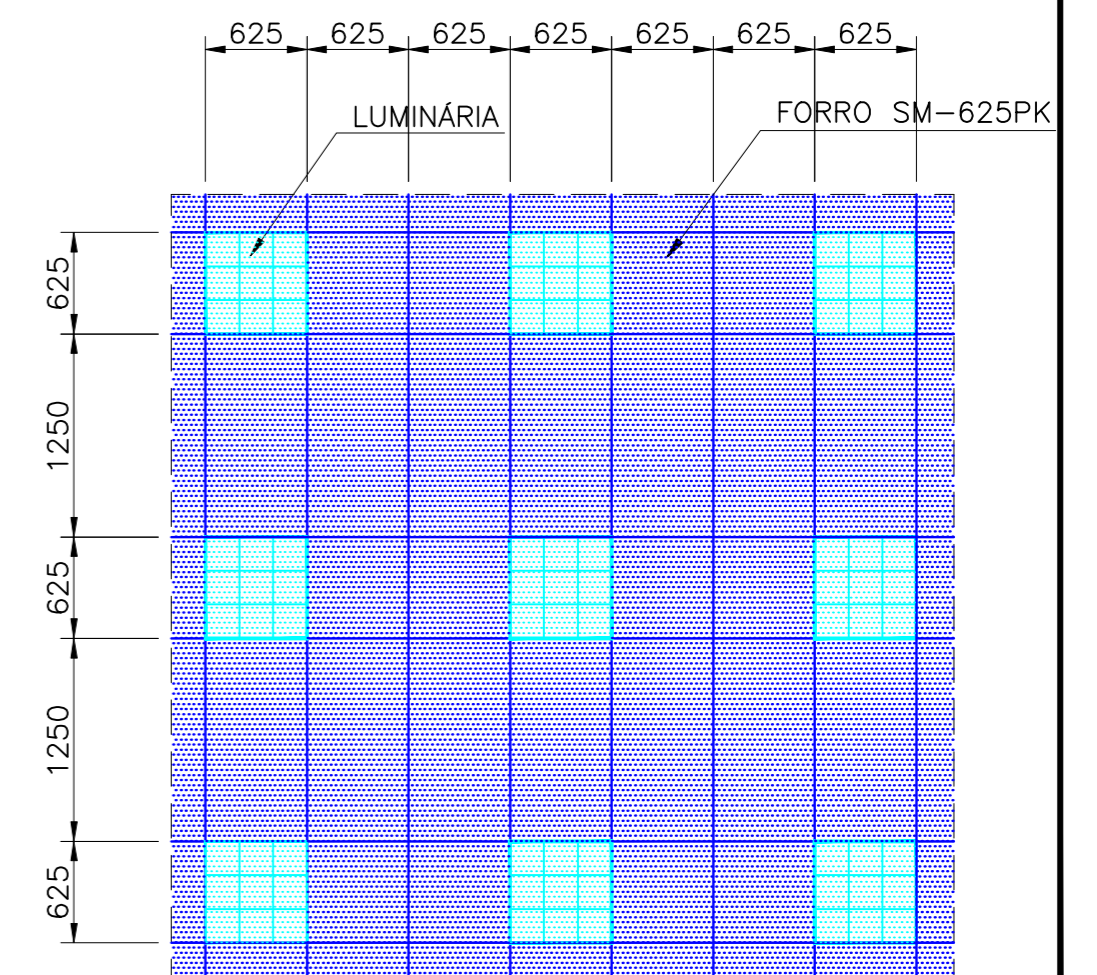

**CORTE LONGITUDINAL DO SM-625PK**  
**ESCALA: 1:5**

**CORTE TRANSVERSAL DO SM-625PK**  
**ESCALA: 1:5**

**ESQUEMA DE MONTAGEM DO SM-625PK**  
**ESCALA: S/E**

**PERSPECTIVA DO SM-625PK**  
**ESCALA: S/E**

**DISTRIBUIÇÃO DO FORRO SM-625PK**

NOTAS:  
 1- DIMENSÕES EM MILÍMETROS SALVO INDICAÇÃO CONTRÁRIA.

	Produto: <b>FORRO SM-625PK</b>
	Aplicação: FORRO
	Desenho: DETALHE, PERSPECTIVA E CORTES
	Escala: INDICADA