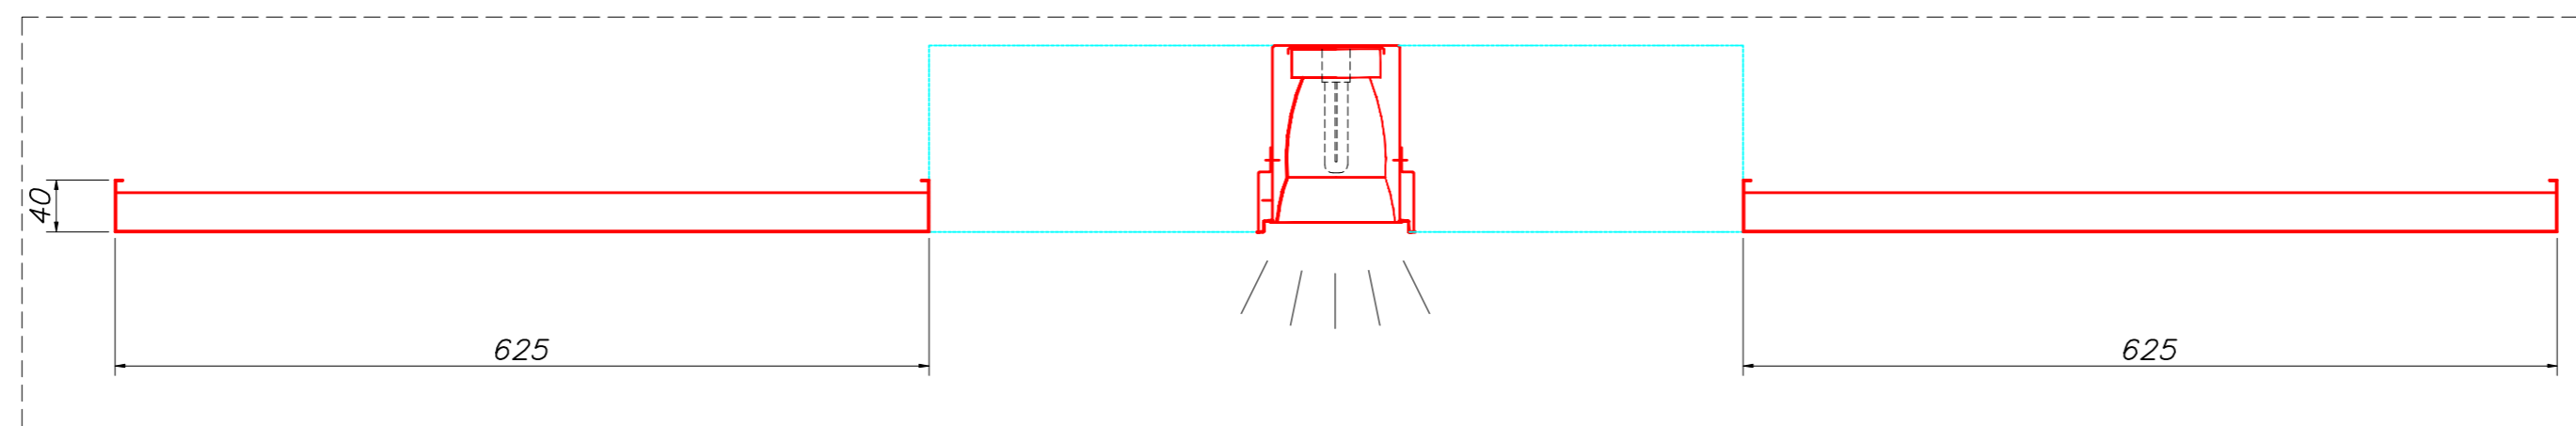

**CORTE LONGITUDINAL DO SM-625PK**  
**ESCALA: 1:5**

**CORTE TRANSVERSAL DO SM-625PK**  
**ESCALA: 1:5**

**ESQUEMA DE MONTAGEM DO SM-625PK**  
**ESCALA: S/E**

**PERSPECTIVA DO SM-625PK**  
**ESCALA: S/E**

**DISTRIBUIÇÃO DO FORRO SM-625PK**

NOTAS:  
 1- DIMENSÕES EM MILÍMETROS SALVO INDICAÇÃO CONTRÁRIA.

	Produto: <b>FORRO SM-625PK</b>
	Aplicação: FORRO
	Desenho: DETALHE, PERSPECTIVA E CORTES
	Escala: INDICADA