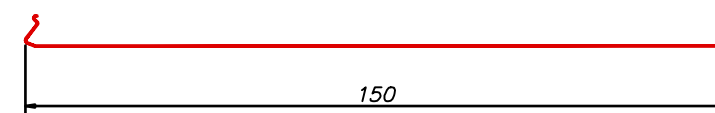

**DETALHE DO FORRO SM-150 MESCLADO COM SM-75**

Esca: 1:2

**DETALHE DO FORRO SM-150**

Esca: 1:2

**ESQUEMA DE MONTAGEM FORRO SM-150**

Esca: 1:2

**DETALHE DA LÃMINA SM-150**

Esca: 1:1

**NOTAS:**

1- DIMENSÕES EM MILÍMETROS SALVO INDICAÇÃO CONTRÁRIA.

 <b>SUL METAIS</b>	Produto: <b>FORRO SM-150</b>
	Aplicação: <b>FORRO</b>
	Desenho: <b>DETALHE, PERSPECTIVA E CORTES</b>
	Esca: <b>INDICADA</b>