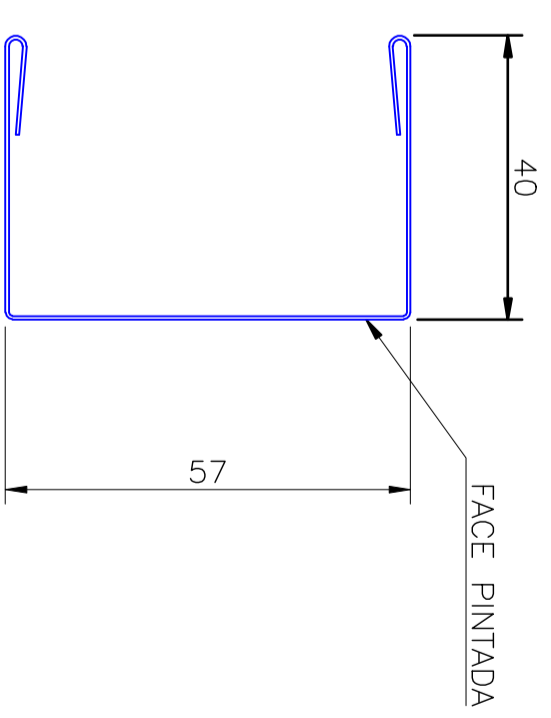

PLANTA DO BSM-B57

VISTA LATERAL DO BSM-B57

DETALHE DO BSM-B57

NOTAS:

1 - DIMENSÕES EM MILÍMETROS SALVO INDICAÇÃO CONTRÁRIA.

 <p>SUL METAIS</p>	<p>Produto: BRISE BSM-B57 (Fixo)</p>
	<p>Aplicação: PROTEÇÃO SOLAR PARA FACHADAS DE EDIFÍCIOS</p>
	<p>Desenho: PLANTA, VISTA E DETALHE</p>
	<p>Escala: 1:5 / 1:3 / 1:1</p>