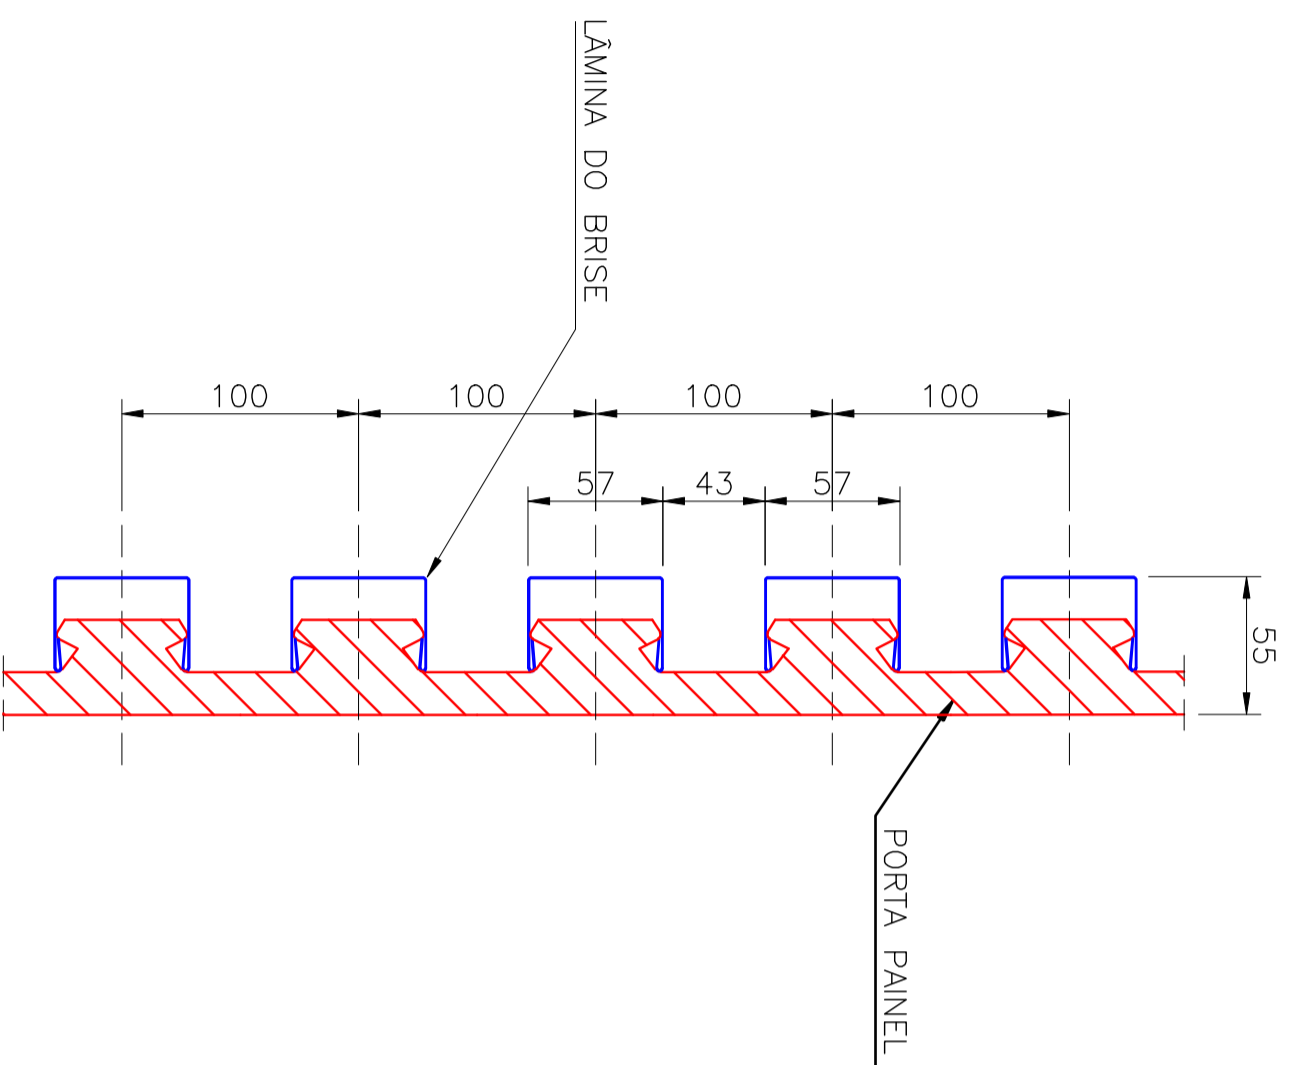

PLANTA DO BSM-B57

VISTA LATERAL DO BSM-B57

DETALHE DO BSM-B57

NOTAS:

1 - DIMENSÕES EM MILÍMETROS SALVO INDICAÇÃO CONTRÁRIA.

 <p>SUL METAIS</p>	<p>Produto: BRISE BSM-B57 (Fixo)</p>
	<p>Aplicação: PROTEÇÃO SOLAR PARA FACHADAS DE EDIFÍCIOS</p>
	<p>Desenho: PLANTA, VISTA E DETALHE</p>
	<p>Escala: 1:5 / 1:3 / 1:1</p>